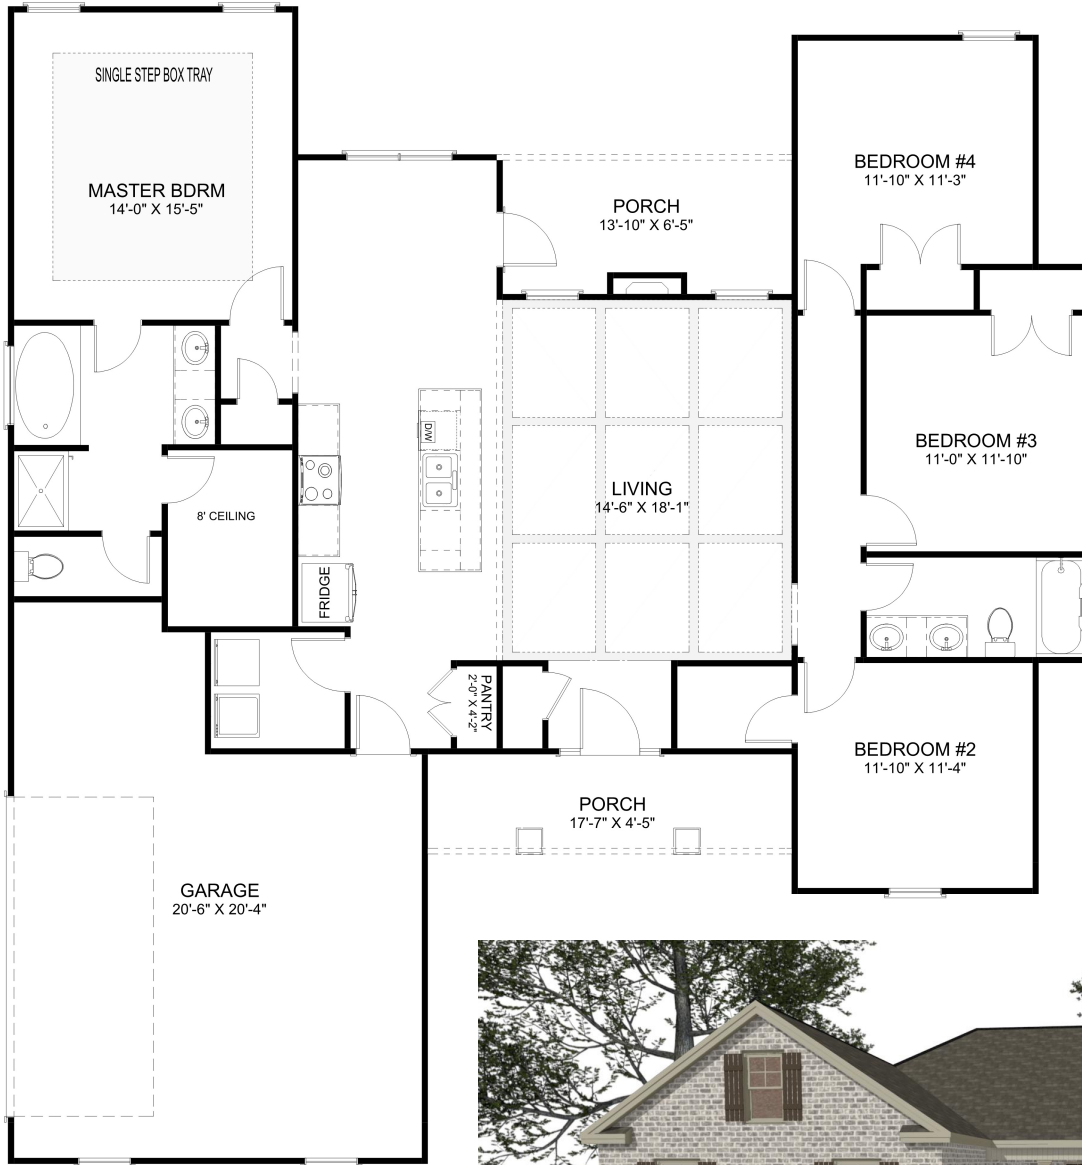

THE THRASHER

OPTION A

4 BEDROOM

1767 SQFT

OPTION B